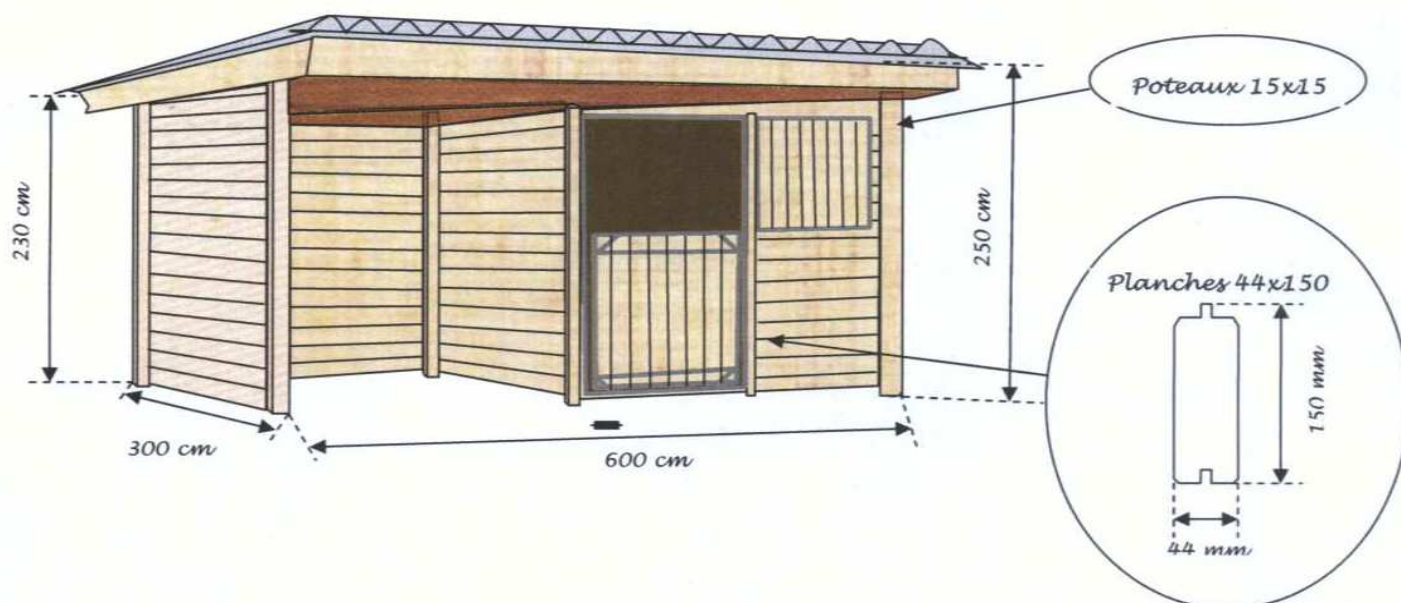

MIX - BOXES + ABRIS traité autoclave cl. IV

Art. 26.1 - Mix - 1 Box + 1 Abri:

- hauteur 230/550 cm
- 1 Box largeur - 300 x 300 cm
- 1 Abri largeur - 300 x 300 cm

Art. 26.2 - Mix - 2 Boxes + 1 Abri:

- hauteur 230/550 cm
- 2 Box largeur - 300 x 600 cm
- 1 Abri largeur - 300 x 300 cm

Art. 26.3 - Mix - 2 Boxes + 2 Abris:

- hauteur 230/550 cm
- 2 Box largeur - 300 x 600 cm
- 2 Abris largeur - 300 x 600 cm