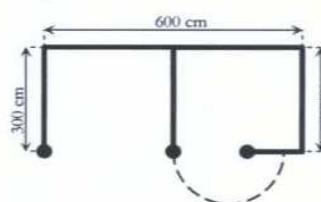

MIX - BOXES + ABRIS traité autoclave cl. IV

Art. 26.1 - Mix - 1 Box + 1 Abri:

- hauteur 230/550 cm
- 1 Box largeur - 300 x 300 cm
- 1 Abri largeur - 300 x 300 cm

Art. 26.2 - Mix - 2 Boxes + 1 Abri:

- hauteur 230/550 cm
- 2 Box largeur - 300 x 600 cm
- 1 Abri largeur - 300 x 300 cm

Art. 26.3 - Mix - 2 Boxes + 2 Abris:

- hauteur 230/550 cm
- 2 Box largeur - 300 x 600 cm
- 2 Abris largeur - 300 x 600 cm