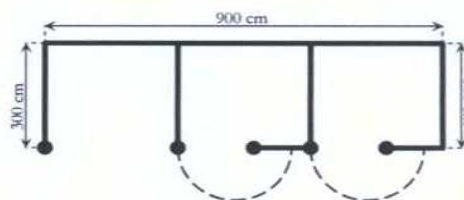

MIX - BOXES + ABRIS traité autoclave cl. IV

Art. 26.1 - Mix - 1 Box + 1 Abri:

- hauteur 230/550 cm
- 1 Box largeur - 300 x 300 cm
- 1 Abri largeur - 300 x 300 cm

Art. 26.2 - Mix - 2 Boxes + 1 Abri:

- hauteur 230/550 cm
- 2 Box largeur - 300 x 600 cm
- 1 Abri largeur - 300 x 300 cm

Art. 26.3 - Mix - 2 Boxes + 2 Abris:

- hauteur 230/550 cm
- 2 Box largeur - 300 x 600 cm
- 2 Abris largeur - 300 x 600 cm